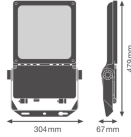

## Technische Daten Ledvance Led-Scheinwerfer Flex Weiß 80W 12100lm 55x120D - 840 | IP66 - Asymmetrisch

[Produkt ansehen](#)

## Masse

Länge (mm)	479
Breite (mm)	304
Höhe (mm)	67